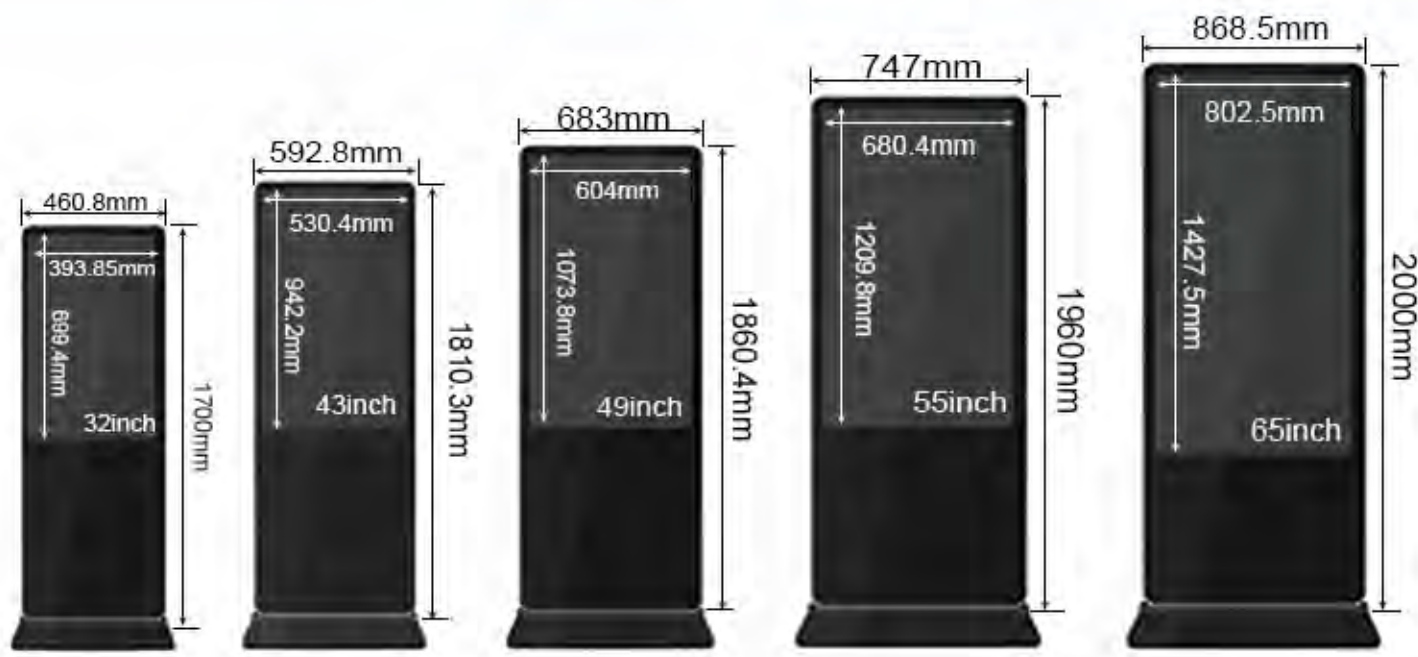

Product Size